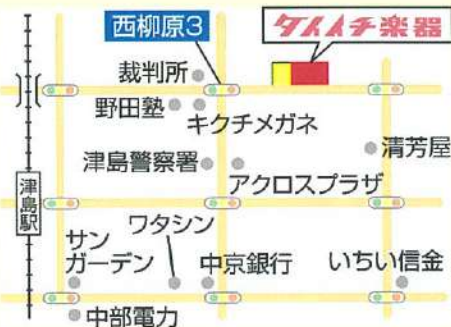

ヤマハミュージカルセンター

ヤマハ楽器

津島ダイイチ楽器

検索

〒496-0046 津島市柳原町4丁目13-1

TEL **0567-24-3200**

受付時間 / 10:00～19:00 定休日 / 日曜日・不定休あり

無料 見学体験レッスン実施中!